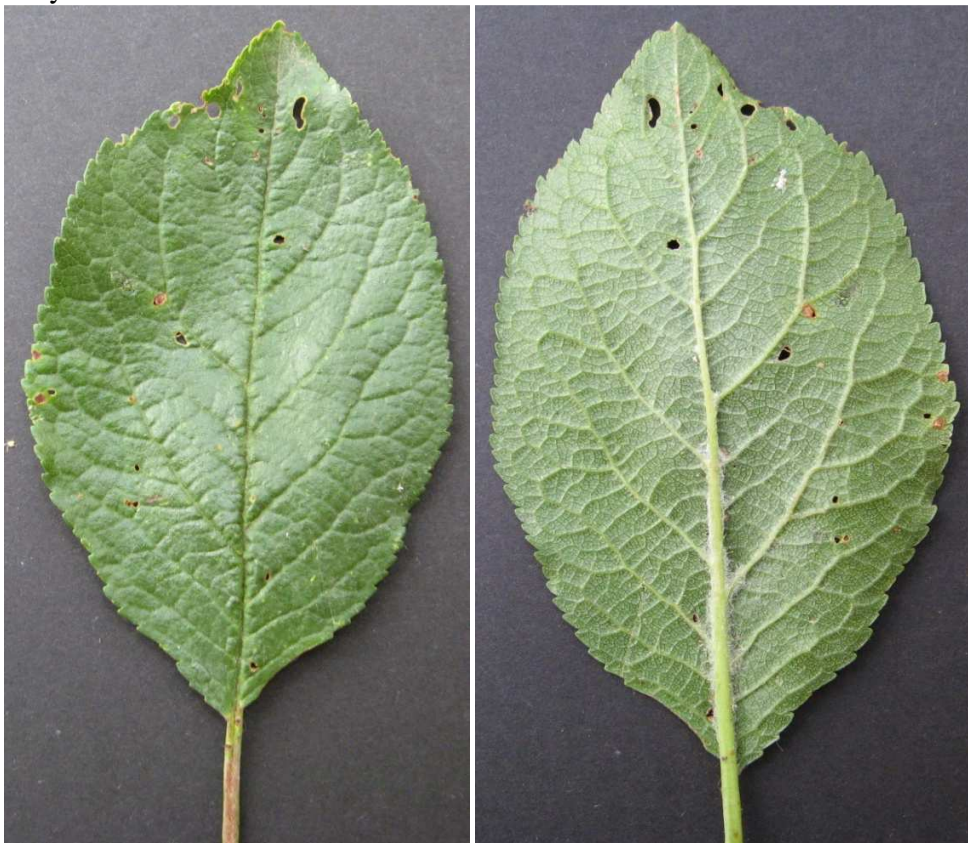

## Slivoň švestka, s. domácí, švestka domácí, švestka obecná (*Prunus domestica* Ehrh.)

Strom 3 – 10 m vysoký. Květy jednotlivé nebo po 2 (–3), květní stopky chlupaté, letorosty chlupaté až olysalé, netrnité, listy na rubu chlupaté po celé ploše, květy bílé, pecka zploštělá. Pravděpodobně hybrid *P. cerasifera* × *spinosa*.

Květy – oboupohlavné, kalich a koruna pětičetné

květ

Listy – střídavé

Plody – peckovice, dužnina jedlá

peckovice

semeno